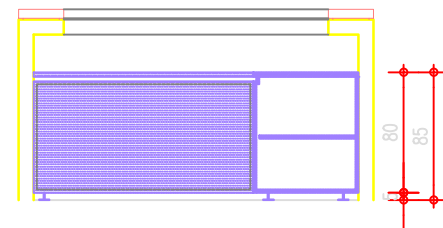

neutralni sto 216+130/70/85_1 kom
 neutralni sto 60/70/85_1 kom
 radna ploča 216+250/70_1 kom
 radna ploča 195/70_1 kom

kuhinjski ormaric 120 kuhinjski ormaric 120

A34

mlin za kafu_1 kom
 aparat za espresso_1 kom
 električna cediljka za agrume_1 kom
 toster_1 kom