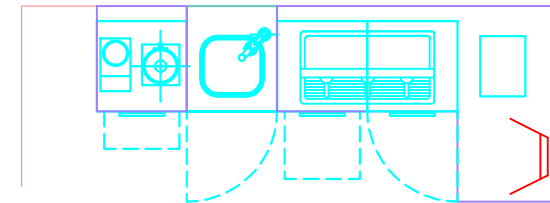

neutralni sto 216+130/70/85_1 kom
 neutralni sto 60/70/85_1 kom
 radna ploča 216+250/70_1 kom
 radna ploča 195/70_1 kom

kuhinjski ormaric 120 kuhinjski ormaric 120

A34

mlin za kafu_1 kom
 aparat za espresso_1 kom
 električna cediljka za agrume_1 kom
 toster_1 kom