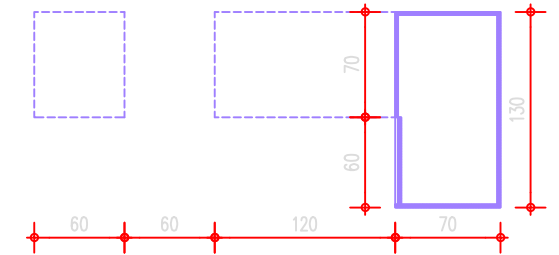

neutralni sto 216+130/70/85_1 kom
 neutralni sto 60/70/85_1 kom
 radna ploča 216+250/70_1 kom
 radna ploča 195/70_1 kom

kuhinjski ormaric 120 kuhinjski ormaric 120

A34

mlin za kafu_1 kom
 aparat za espresso_1 kom
 električna cediljka za agrume_1 kom
 toster_1 kom