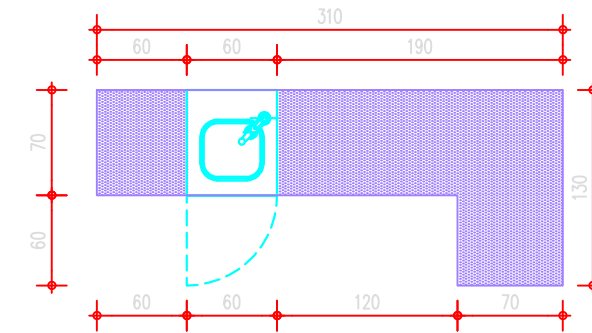

neutralni sto 216+130/70/85_1 kom
 neutralni sto 60/70/85_1 kom
 radna ploča 216+250/70_1 kom
 radna ploča 195/70_1 kom

kuhinjski ormaric 120 kuhinjski ormaric 120

A34

mlin za kafu_1 kom
 aparat za espresso_1 kom
 električna cediljka za agrume_1 kom
 toster_1 kom