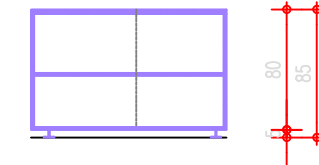

neutralni sto 216+130/70/85_1 kom
 neutralni sto 60/70/85_1 kom
 radna ploča 216+250/70_1 kom
 radna ploča 195/70_1 kom

kuhinjski ormaric 120 kuhinjski ormaric 120

A34

mlin za kafu_1 kom
 aparat za espresso_1 kom
 električna cediljka za agrume_1 kom
 toster_1 kom