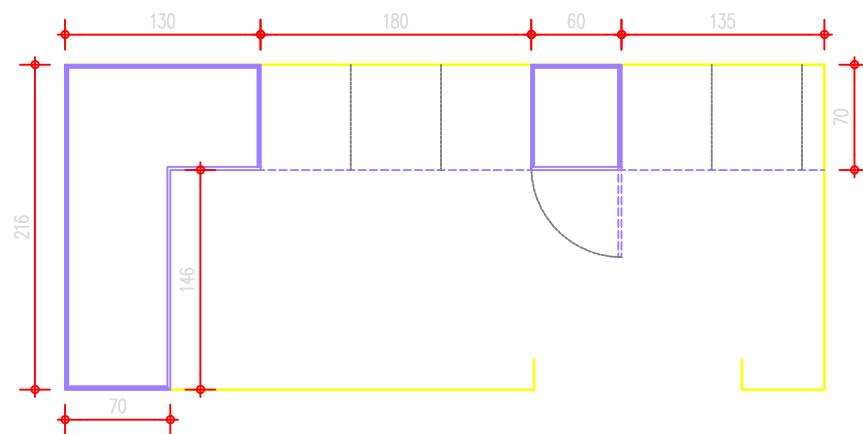

neutralni sto 216+130/70/85_1 kom
 neutralni sto 60/70/85_1 kom
 radna ploča 216+250/70_1 kom
 radna ploča 195/70_1 kom

kuhinjski ormaric 120 kuhinjski ormaric 120

A34

mlin za kafu_1 kom
 aparat za espresso_1 kom
 električna cediljka za agrume_1 kom
 toster_1 kom