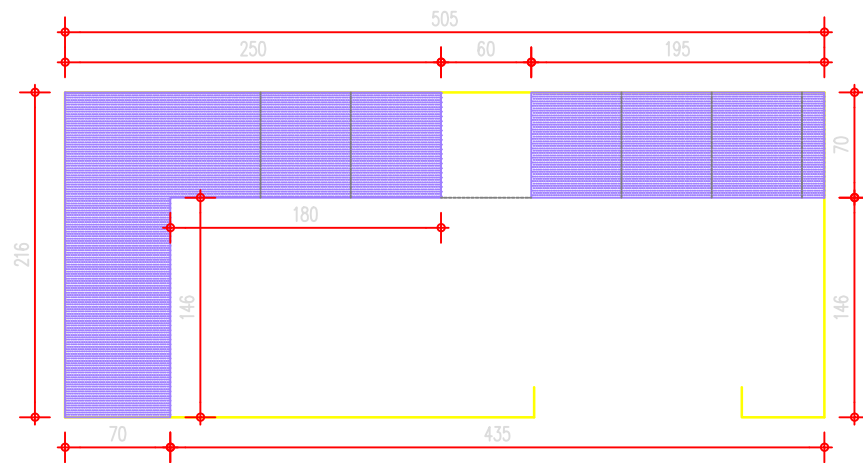

neutralni sto 216+130/70/85_1 kom
 neutralni sto 60/70/85_1 kom
 radna ploča 216+250/70_1 kom
 radna ploča 195/70_1 kom

kuhinjski ormaric 120 kuhinjski ormaric 120

A34

mlin za kafu_1 kom
 aparat za espresso_1 kom
 električna cediljka za agrume_1 kom
 toster_1 kom