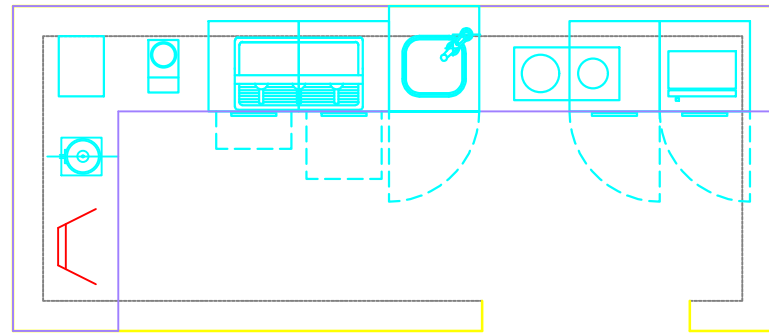

A33

mlin za kafu_1 kom
aparat za espresso_1 kom
električna cediljka za agrume_1 kom
toster_1 kom
mikrotalasna pečnica_1 kom
električni šporet_1 kom

ledomat_1kom
jednodelna sudopera_1kom
kuhinjski bojler_1kom
mašina za pranje čaša_1kom
frižider_2 kom

neutralni sto 216+130/70/85_1 kom
neutralni sto 60/70/85_1 kom
radna ploča 216+250/70_1 kom
radna ploča 195/70_1 kom